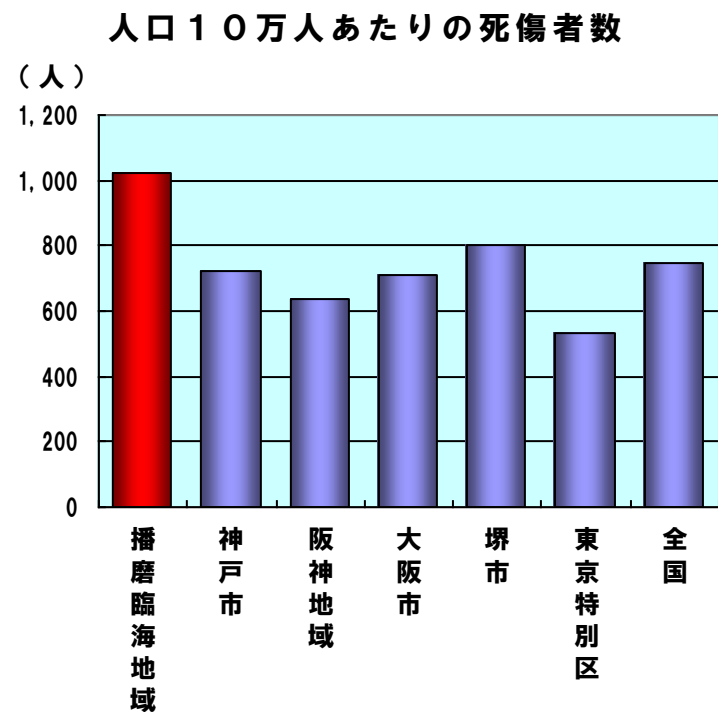

平成20年（1～12月）交通事故件数および死傷者数 各都市比較

※平成20年1月から12月までの兵庫県警及び警察庁、警視庁、大阪府交通事故統計より)

※人口は平成20年12月の推計人口を使用