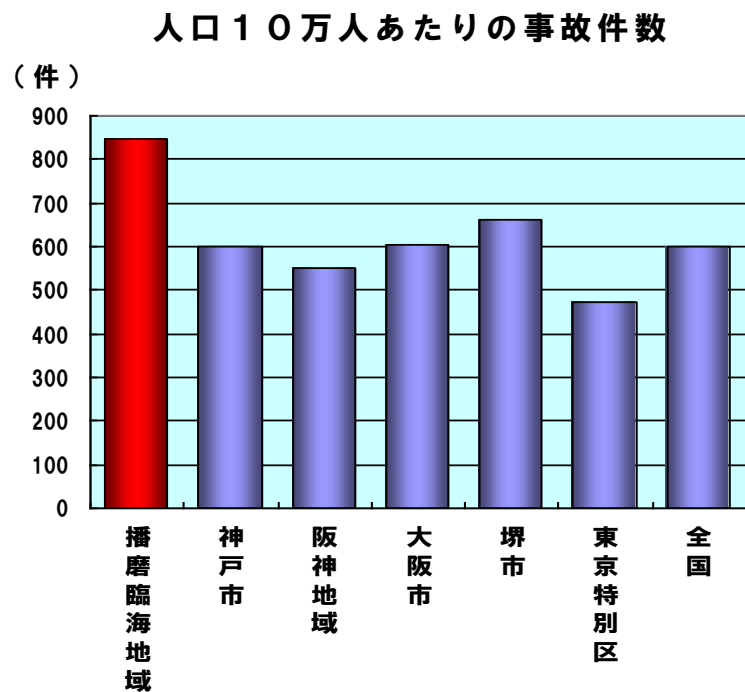

平成20年（1～12月）交通事故件数および死傷者数 各都市比較

※平成20年1月から12月までの兵庫県警及び警察庁、警視庁、大阪府交通事故統計より)

※人口は平成20年12月の推計人口を使用