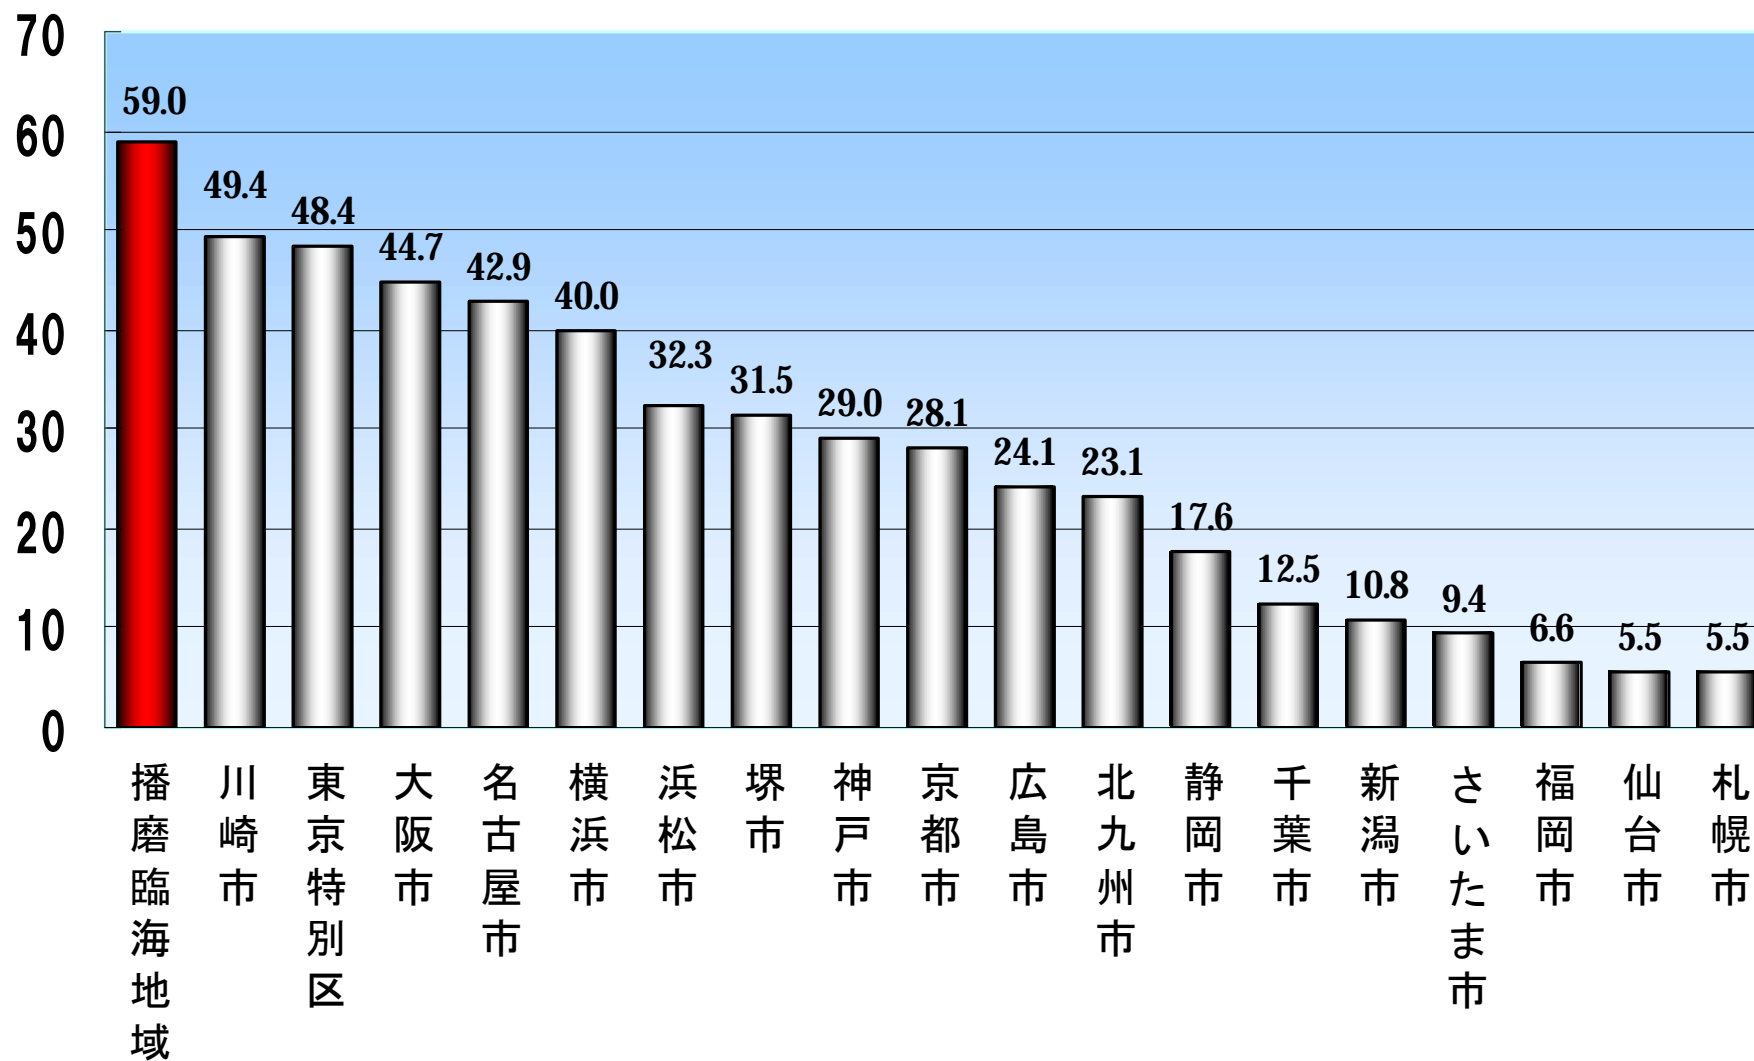

製造品出荷額（平成19年度、全政令指定都市・東京都特別区との比較）

※ 経済産業省 平成19年度 工業統計書を元に作成